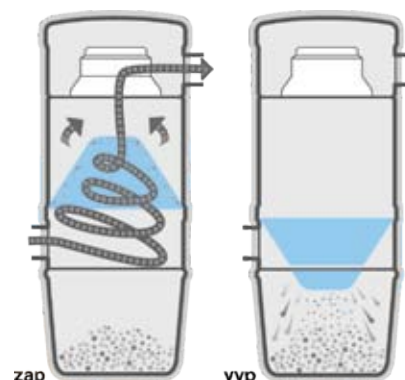

Hubica na čalúnenie 3 v 1

Jedna z funkcií nastavca 3 v 1 šikovne umiestneného na držiaku vysávacej hadice. Stačí ho len úplne roztiahnuť do strán a vyčistiť poťahy.

Štrbinová hubica 3 v 1

Zatvorením hubice na čalúnenie získate nastavac na vyčistenie škár a záhybov.

Ergonomická rukoväť

Nová rukoväť príjemne „padne do ruky“, a pretože je úplne otočná okolo svojej osi, je ovládateľná len končekmi prstov bez zbytočného namáhania zápästia. Vypínačom na rukoväti regulujete chod vysávača aj množstvo prisávaného vzduchu.

Filtrácia

Centrálne vysávače Oxygen využívajú technológiu „Inverted system“. Ide o aplikáciu princípu veľkoplošného bezúdržbového vertikálne pohyblivého filtra, ktorý dokáže nečistoty zachytiť, oddeliť podľa veľkosti, veľké „odhodiť“ do prachovej nádoby a malé prepustiť do filtračného vaku, kde sa zachytia a po vypnutí vysávača samé spadnú do prachovej nádoby. Práve táto kombinácia všetkých činností robí „inverted system“ neprekonateľným. Materiál filtra je vyrobený z tkaniny Gore, čo ešte zvyšuje účinnosť separácie nečistôt až na 98 % všetkých vysatých nečistôt až do veľkosti 0,3 mikrónu.

VacPan - podlahová štrbina

Hide-a-hose - hadica v steneštrbina

Vroom - vysúvacíca hadicaštrbina

WallyFlex - flexibilná hadica

Separáčné nádoby majú rôzne rozmery a uplatňujú sa pri vysávaní hrubých nečistôt a vody. Chránia potrubný rozvod, aj filtračný systém. Typickým príkladom z praxe je čistenie krbov. Jemný a mastný popol sa hromadí v nádobe, ktorú je možné jednoducho vysypať. Kolieska separátora umožňujú ľahkú manipuláciu. Ako ochrana proti preplneniu pri vysávaní vody slúži plavákový systém umiestnený vo vrchnáku. Separátor je možné pripojiť do akejkoľvek hadicovej zásuvky v dome.