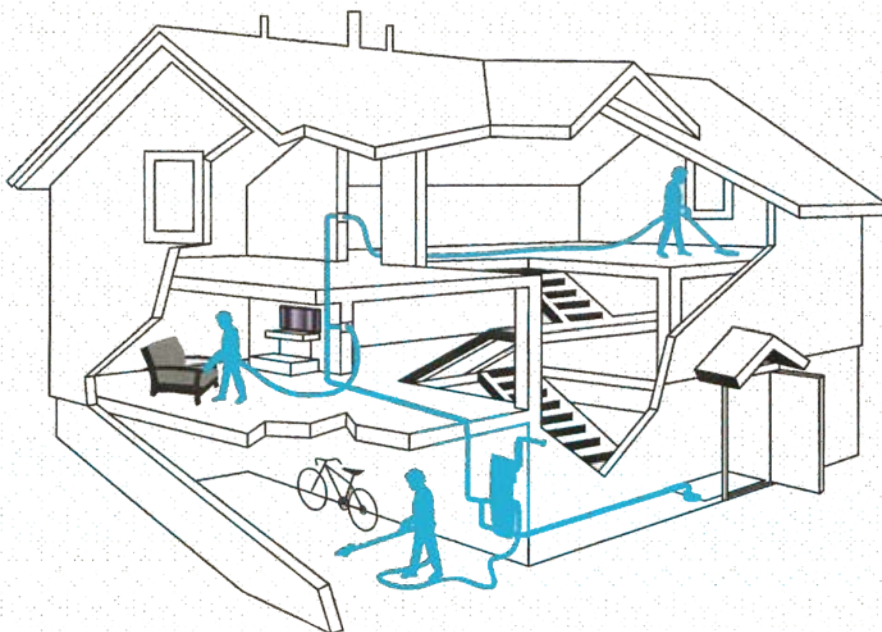

Electrolux

Central Vacuum Systems

Sacia jednotka sa umiestňuje do technickej miestnosti, garáže alebo skladovacieho priestoru. Hadicové zásuvky sú prepojené so sacou jednotkou potrubným systémom, ktorý je zabudovaný do stavby. Ten sa môže inštalovať počas výstavby (hrubá stavba) alebo do hotových domov.

Hadicové zásuvky sú rozmiestnené tak, aby hadice dočiahli do každého rohu. Bežné domy majú 3-5 hadicových vstupov. Všetok nasatý prach a špina sú odvádzané do sacej jednotky a najjemnejší prach a baktérie opúšťajú váš dom.

VacPan - podlahová štrbina

Hide-a-hose - hadica v steneštrbina

Vroom - vysúvacíca hadicaštrbina

WallyFlex - flexibilná hadica

Separáčné nádoby majú rôzne rozmery a uplatňujú sa pri vysávaní hrubých nečistôt a vody. Chránia potrubný rozvod, aj filtračný systém. Typickým príkladom z praxe je čistenie krbov. Jemný a mastný popol sa hromadí v nádobe, ktorú je možné jednoducho vysypať. Kolieska separátora umožňujú ľahkú manipuláciu. Ako ochrana proti preplneniu pri vysávaní vody slúži plavákový systém umiestnený vo vrchnáku. Separátor je možné pripojiť do akejkoľvek hadicovej zásuvky v dome.