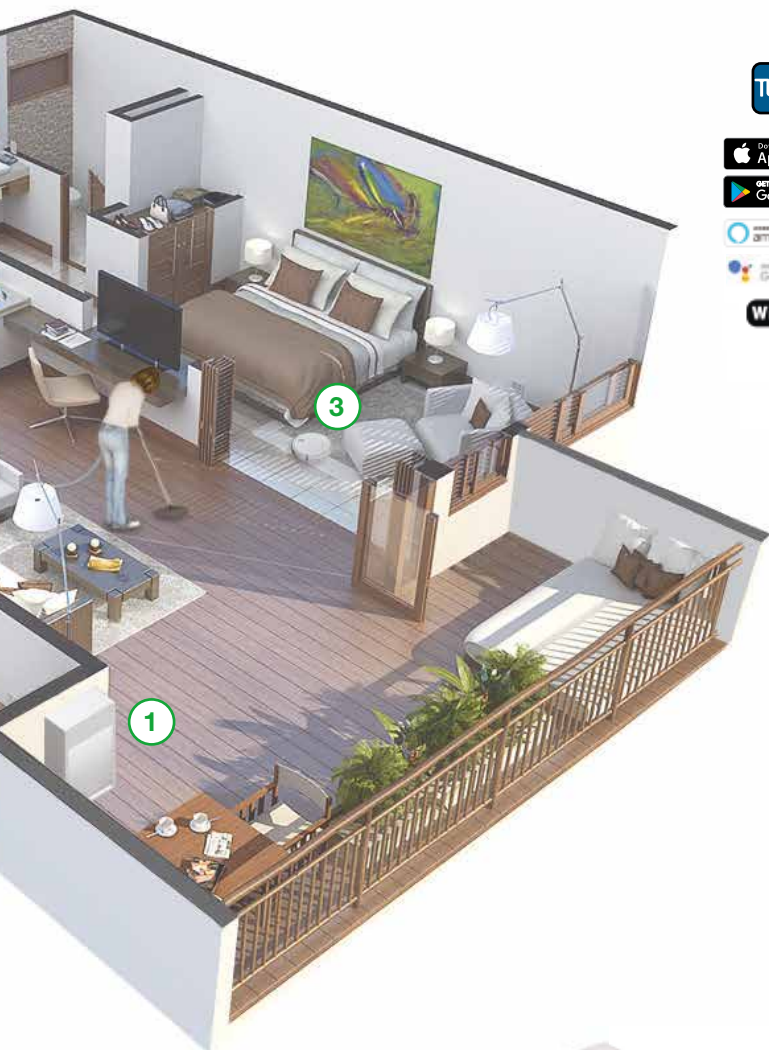

3. ROBOTICKÝ VYSÁVAČ ROBO

HLAVNÉ VÝHODY

- účinné automatické vyprázdňovanie
- mop pre automatické vytieranie
- zmenšené rozmery (podjazdná výška je 8 cm)
- ovládanie pomocou aplikácie

Umožňuje bezkontaktné vyprázdňovanie prachovej nádoby. Robotický vysávač je napojený na potrubný rozvod vysávača. Pri návrate ROBO na základňu sa centrálny vysávač aktivuje a automaticky vyprázdni prachovú nádobu robotického vysávača a vyčistí jeho rotačné kefy.