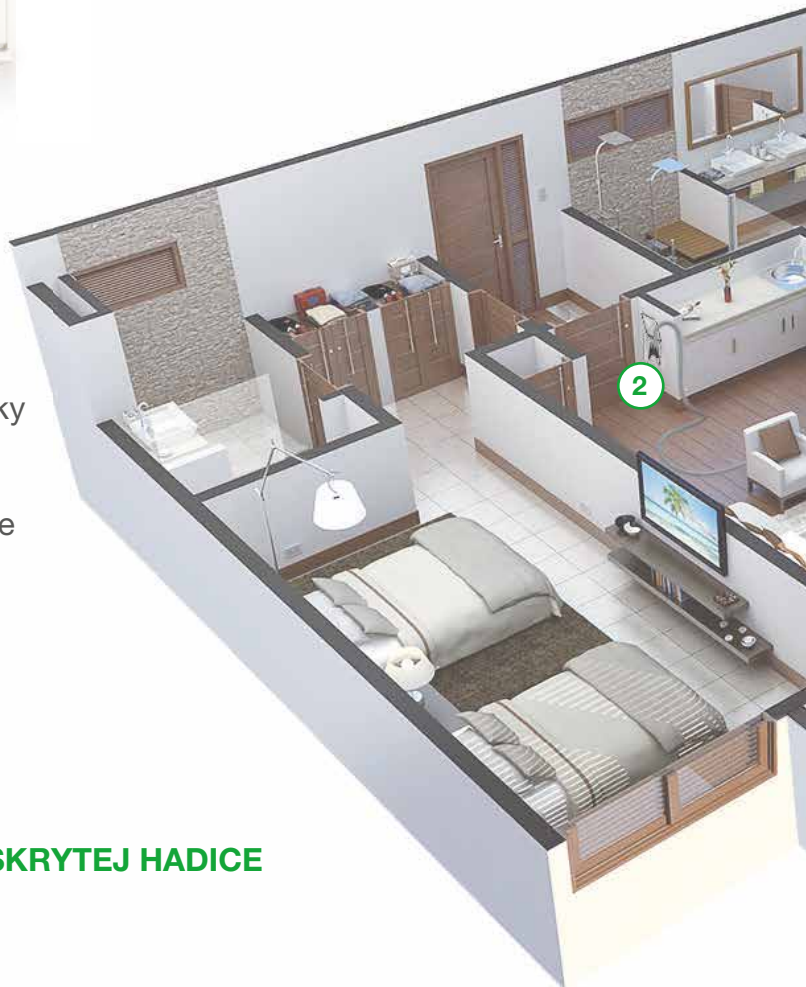

NOVÝ TREND V UPRATOVANÍ BYTOV

kompletne zabudovaný
systém vysávania

1. ZABUDOVANÝ VYSÁVAČ

HLAVNÉ VÝHODY

- nenápadný
- super tichá prevádzka
- jednoduchá a rýchla udržba
- univerzálne pripojenie
- možnosť inštalácie na terase alebo lodžii

Vysávač je úplne zabudovaný do steny, alebo je integrovaný v sokli kuchynskej skrinky. Vysávač je spojený s potrubným rozvodom a je zapínaný automaticky robotickým vysávačom ROBO alebo zo zásuvky zabudovanej hadice HIDE-A-HOSE.

2. ZABUDOVANÁ HADICA

HIDE-A-HOSE

- žiadne prenášanie, žiadny vešiak
- jednoduché nastavenie potrebnej dĺžky
- elegantné zásuvky

Hadica v byte neprekáča, odpadá jej neustále prenášanie. Je dlhá 18 m a tak dovoľuje povysávať celý byt. Pri vysávaní vždy vytiahnete len potrebnú dĺžku hadice.

ZÁSUVKA SKRYTEJ HADICE

hadica je vtiahnutá pomocou podtlaku do špeciálneho potrubia vysávača

3. ROBOTICKÝ VYSÁVAČ ROBO

HLAVNÉ VÝHODY

- účinné automatické vyprázdňovanie
- mop pre automatické vytieranie
- zmenšené rozmery (podjazdná výška je 8 cm)
- ovládanie pomocou aplikácie